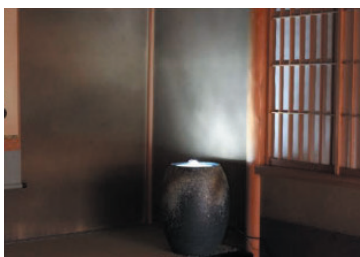

屋外用

▲yagai -180

▲yagai -100

水鉢に水を張り中心の筒から
水が落ち、瓶の中から妙なる水音
*シュロ縄で落とすもよし
*竹勺で楽しむもよし
水の落とし方で音感が違う。

屋外用水琴窟
yagai -180 雨流し
W450×H750
税抜¥280.000-

屋外用水琴窟
yagai -100 青古信楽
W360×H580
税抜¥100.000-

LED光のインテリア水琴窟

屋内用

インテリア水琴窟 屋内用

水琴窟、琴音(ことね)は、江戸時代の庭師が考案した水琴窟を現代風に再現したものです。従来の水琴窟は、庭師による大規模な工事が必要のため、施工面で多額な負担を要しました。信楽焼伝統工芸士による、大物陶器の技術と低吸水性に優れた土の新開発により、お部屋やお庭に簡単に水琴窟を設置することができるようになりました。

B シリーズ

2011 日本 DIY 商品
コンテスト準大賞

琴音 B-3 青古信楽
税抜 ¥30,000-
φ 33cm×H44cm
重量 9kg
付属品：水循環装置
電源：AC100V
50/60Hz