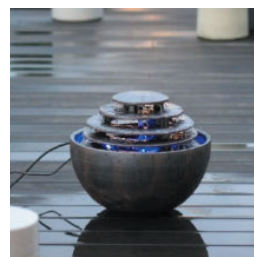

屋外用

▲yagai -180

▲yagai -100

水鉢に水を張り中心の筒から
水が落ち、瓶の中から妙なる水音
*シュロ縄で落とすもよし
*竹勺で楽しむもよし
水の落とし方で音感が違う。

屋外用水琴窟
yagai -180 雨流し
W450×H750
税抜¥280.000-

屋外用水琴窟
yagai -100 青古信楽
W360×H580
税抜¥100.000-

LED光のインテリア水琴窟

屋内用

インテリア水琴窟 屋内用

水琴窟、琴音(ことね)は、江戸時代の庭師が考案した水琴窟を現代風に再現したものです。従来の水琴窟は、庭師による大規模な工事が必要のため、施工面で多額な負担を要しました。信楽焼伝統工芸士による、大物陶器の技術と低吸水性に優れた土の新開発により、お部屋やお庭に簡単に水琴窟を設置することができるようになりました。

B シリーズ

2011 日本 DIY 商品
コンテスト準大賞

琴音 B-3 青古信楽
税抜 ¥30,000-
φ 33cm×H44cm
重量 9kg
付属品：水循環装置
電源：AC100V
50/60Hz