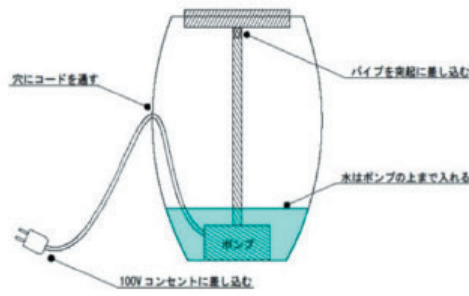

インテリア水琴窟 屋内用

水琴窟、琴音(ことね)は、江戸時代の庭師が考案した水琴窟を現代風に再現したものです。従来の水琴窟は、庭師による大規模な工事が必要のため、施工面で多額な負担を要しました。信楽焼伝統工芸士による、大物陶器の技術と低吸水性に優れた土の新開発により、お部屋やお庭に簡単に水琴窟を設置することができるようになりました。

B シリーズ

2011 日本 DIY 商品
コンテスト準大賞

琴音 B-3 青古信楽
税抜 ¥30,000-
φ 33cm×H44cm
重量 9kg
付属品：水循環装置
電源：AC100V
50/60Hz