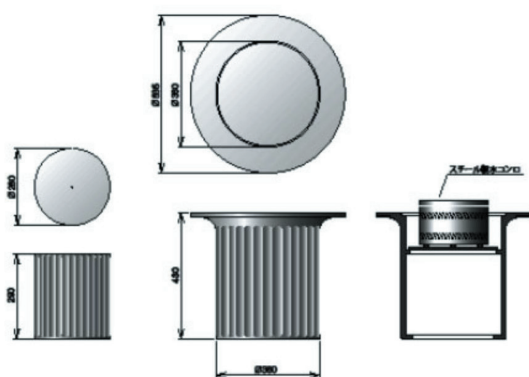

100V・20W 使用
ケーブル 5m 付

信楽焼どんぐりコンポスト

コンポスト -102WB
φ 330×H440
税抜 ¥33,000-

コンポスト -103WW
φ 330×H440
税抜 ¥33,000-

どんぐり
コンポスト -100 柿
φ 330×H440
税抜 ¥33,000-

コンポスト -101RB
φ 330×H440
税抜 ¥33,000-

コンポスト -104KG
φ 330×H440
税抜 ¥33,000-

信楽焼バーベキューガーデンニングテーブル

TEBRU-WW-001
(使用燃料炭、木炭)
テーブルセット本体 1台
(調理器具、水コンロ付)
イス 2台
税抜 ¥120,000-

テーブル本体 1台
φ 540×H400 重量 25kg
税抜 ¥100,000-

イス 1台
φ 260×H275 重量 6.5kg
税抜 ¥20,000-

調理器具 (水コンロ)
税抜 ¥12,000-

信楽焼伝統工芸士
重蔵 日光