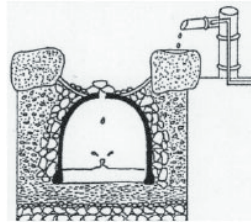

屋外用

▲yagai -180

▲yagai -100

水鉢に水を張り中心の筒から
水が落ち、瓶の中から妙なる水音
*シュロ縄で落とすもよし
*竹勺で楽しむもよし
水の落とし方で音感が違う。

屋外用水琴窟
yagai -180 雨流し
W450×H750
税抜¥280.000-

屋外用水琴窟
yagai -100 青古信楽
W360×H580
税抜¥100.000-

LED光のインテリア水琴窟

屋内用