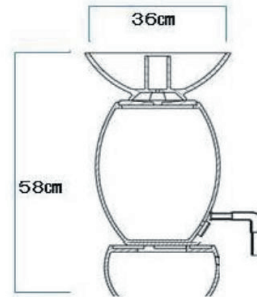

屋外用

▲yagai -180

▲yagai -100

水鉢に水を張り中心の筒から
水が落ち、瓶の中から妙なる水音
*シュロ縄で落とすもよし
*竹勺で楽しむもよし
水の落とし方で音感が違う。

屋外用水琴窟
yagai -180 雨流し
W450×H750
税抜¥280.000-

屋外用水琴窟
yagai -100 青古信楽
W360×H580
税抜¥100.000-

LED光のインテリア水琴窟

屋内用