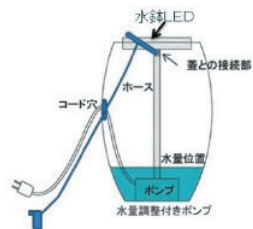

光の琴音 - 200LED 青古信楽
税抜¥60.000-
φ 33cm×H45cm 重量 10kg
付属品：100V LED、水循環装置
電源：AC100V
50/60Hz

73回東京インター
ナショナル・ギフト・ショー
春 2012 コンテスト大賞