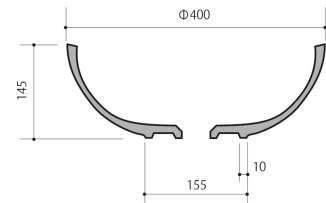

信楽の土と釉薬を生かし職人の丁寧な仕事により最安値を目指します。

オフシーズンの製造のため、年間生産に限度がありますので、皆さまのご予約をお待ちしております。

販売店名

信楽シンプルボウル
S30-W ホワイト
300φ×H150
オープン価格

信楽シンプルボウル
S30-B ブラック
300φ×H150
オープン価格

信楽シンプルボウル
S40-W ホワイト
400φ×H145
オープン価格

信楽シンプルボウル
S40-B ブラック
400φ×H145
オープン価格

※シンプルボウルは丸鉢排水栓、立水栓が別売になります。
シンプルボウルに相性の合う排水栓、立水栓を推奨いたします。
販売店購入可能。

SANEI(株)
: 丸鉢排水栓 (SAN-EI :H31-25)

SANEI(株)
:立水栓 Y5075H-2T-13 単水栓