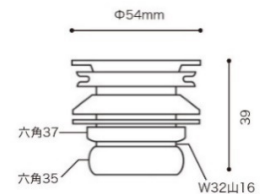

※シンプルボウルは丸鉢排水栓、立水栓が別売になります。
シンプルボウルに相性の合う排水栓、立水栓を推奨いたします。
販売店購入可能。

SANEI(株)
: 丸鉢排水栓 (SAN-EI :H31-25)