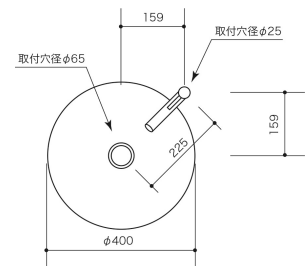

※シンプルボウルは丸鉢排水栓、立水栓が別売になります。
シンプルボウルに相性の合う排水栓、立水栓を推奨いたします。
販売店購入可能。

SANEI(株)
: 丸鉢排水栓 (SAN-EI :H31-25)

SANEI(株)
:立水栓 Y5075H-2T-13 単水栓