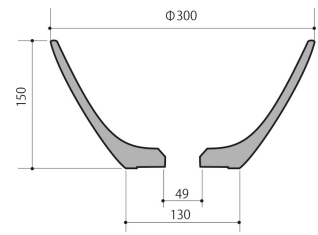

信楽の土と釉薬を生かし職人の丁寧な仕事により最安値を目指します。

オフシーズンの製造のため、年間生産に限度がありますので、皆さまのご予約をお待ちしております。

販売店名

信楽シンプルボウル
S30-W ホワイト
300φ×H150
オープン価格

信楽シンプルボウル
S30-B ブラック
300φ×H150
オープン価格

信楽シンプルボウル
S40-W ホワイト
400φ×H145
オープン価格

信楽シンプルボウル
S40-B ブラック
400φ×H145
オープン価格

※シンプルボウルは丸鉢排水栓、立水栓が別売になります。
シンプルボウルに相性の合う排水栓、立水栓を推奨いたします。
販売店購入可能。

SANEI(株)
: 丸鉢排水栓 (SAN-EI :H31-25)

SANEI(株)
:立水栓 Y5075H-2T-13 単水栓