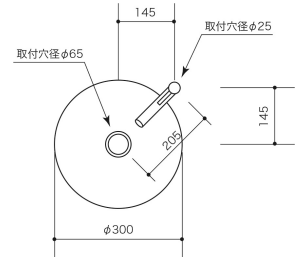

信楽シンプルボウル
S40-W ホワイト
400φ×H145
オープン価格